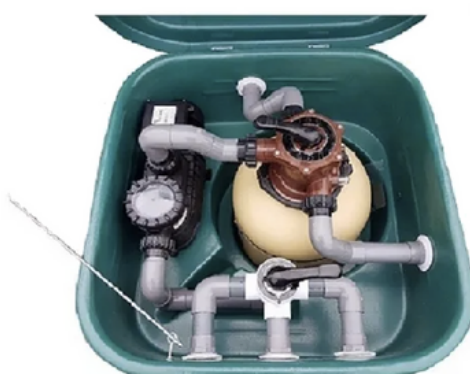

NUEVO

BAP

ELECTROBOMBA AUTOCEB.	BAP	0.33HP	220V-50HZ	142.990
ELECTROBOMBA AUTOCEB.	BAP	0.50HP	220V-50HZ	145.990
ELECTROBOMBA AUTOCEB.	BAP	0.75HP	220V-50HZ	150.990
ELECTROBOMBA AUTOCEB.	BAP	1.00HP	220V-50HZ	153.990
ELECTROBOMBA AUTOCEB.	BAP	1.25HP	220V-50HZ	188.990